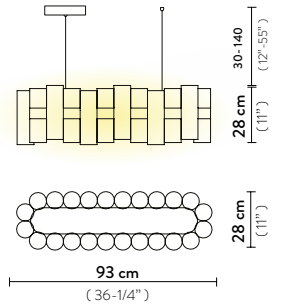

Materials: Lentiflex® / Lentiflex® with cold foil / Opalflex®

Weight: net 15,43 lbs - gross 29,76 lbs

Packaging: 39,37 x 31,89 x h. 19,29 in

FINISH	SIZE	PRODUCT CODE	EAN CODE	CANOPY DETAILS
 GOLD	5	LALS5XLGLD06T00NMTUS	8024727101620	Ø 12,2 - Ø 13,78 x h. 1,97 in 
	4	LALS4XLGLD06T00NMTUS	8024727101767	
	ACCESSORIES			
	DALI ACC00DAL0UNI000B0 CASAMBI ACC00CAI0220000A0			
 GRADIENT	5	LALS5XLGRD06T00NMTUS	8024727101644	Ø 12,2 - Ø 13,78 x h. 1,97 in 
	4	LALS4XLGRD06T00NMTUS	8024727101880	
	ACCESSORIES			
	DALI ACC00DAL0UNI000B0 CASAMBI ACC00CAI0220000A0			
 PEWTER	5	LALS5XLPWT06T00NMTUS	8024727101668	Ø 12,2 - Ø 13,78 x h. 1,97 in 
	4	LALS4XLPWT06T00NMTUS	8024727101781	
	ACCESSORIES			
	DALI ACC00DAL0UNI000B0 CASAMBI ACC00CAI0220000A0			
 WHITE	5	LALS5XLWHT06T00NMTUS	8024727101606	Ø 12,2 - Ø 13,78 x h. 1,97 in 
	4	LALS4XLWHT06T00NMTUS	8024727101873	
	ACCESSORIES			
	DALI ACC00DAL0UNI000B0 CASAMBI ACC00CAI0220000A0			

**Weight:** net 10,8 lbs - gross 15,43 lbs

**Packaging:** 48,03 x 13,78 x h. 14,57 in

FINISH	SIZE	PRODUCT CODE	EAN CODE	CANOPY DETAILS
 GOLD	L	LALS00GLD01T00NMTUS	8024727101545	 LARGE: Ø 6,3 x h. 1,38 in  MEDIUM: Ø 7,48 x h. 1,97 in
	M	LALSM00GLD01T00NMTUS	8024727101828	
	ACCESSORIES			
	6M CABLE KIT			
	DALI ACC00DAL0UNI000B0			
CASAMBI ACC00CAI0220000A0				
 GRADIENT	L	LALS00GRD01T00NMTUS	8024727101583	 LARGE: Ø 6,3 x h. 1,38 in  MEDIUM: Ø 7,48 x h. 1,97 in
	M	LALSM00GRD01T00NMTUS	8024727101903	
	ACCESSORIES			
	6M CABLE KIT			
	DALI ACC00DAL0UNI000B0			
CASAMBI ACC00CAI0220000A0				
 PEWTER	L	LALS00PWT01T00NMTUS	8024727101569	 LARGE: Ø 6,3 x h. 1,38 in  MEDIUM: Ø 7,48 x h. 1,97 in
	M	LALSM00PWT01T00NMTUS	8024727101804	
	ACCESSORIES			
	6M CABLE KIT			
	DALI ACC00DAL0UNI000B0			
CASAMBI ACC00CAI0220000A0				
 WHITE	L	LALS00WHT01T00NMTUS	8024727101521	 LARGE: Ø 6,3 x h. 1,38 in  MEDIUM: Ø 7,48 x h. 1,97 in
	M	LALSM00WHT01T00NMTUS	8024727101842	
	ACCESSORIES			
	6M CABLE KIT			
	DALI ACC00DAL0UNI000B0			
CASAMBI ACC00CAI0220000A0				